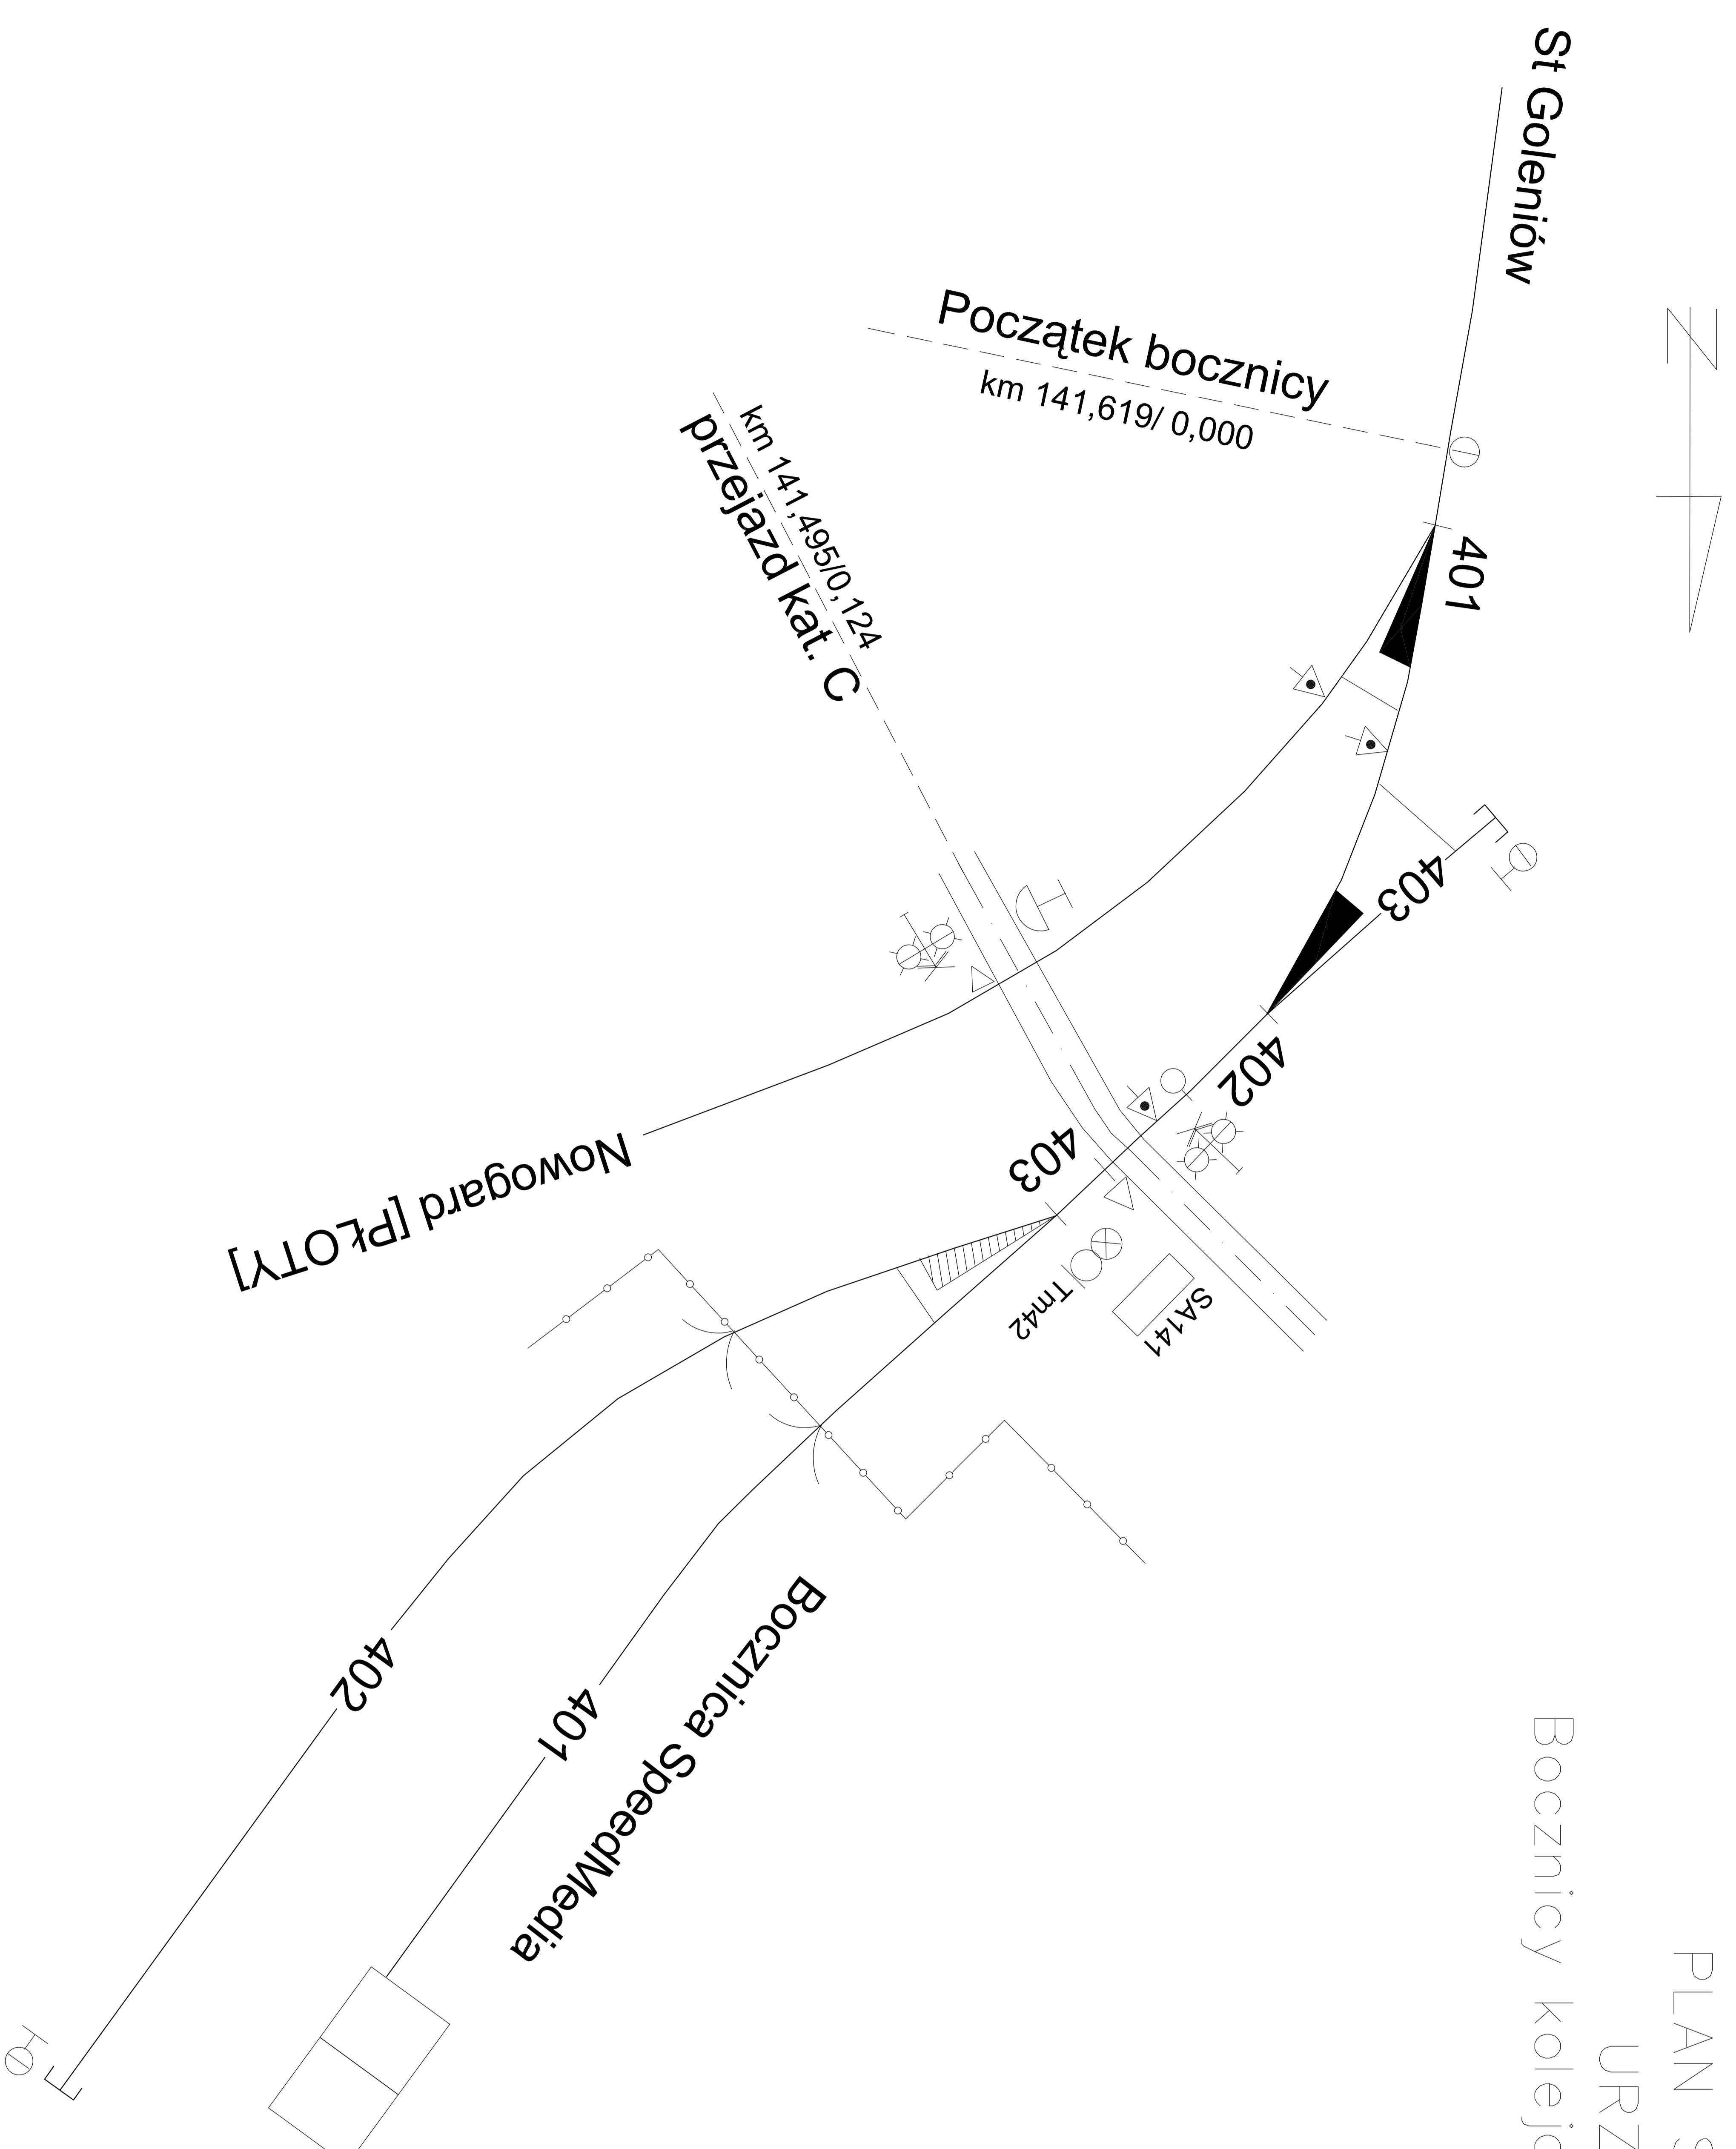

PLAN SCHEMATYCZNY
URZĄDZEŃ SRK
Boczniczy kolejowej SpeedMedia Goleniów

PLAN SCHEMATYCZNY URZĄDZEŃ SRK
Boczniczy kolejowej
SpeedMedia Goleniów
ul. Tartaczna 9 72-100 Goleniów
Właściciel obiektu: SpeedMedia sp. z o.o.
ul. Maszewska 3 72-100 Goleniów.

Opracował: Krzysztof Piotrowski

Sprawdził: Piotr Skowronek LOD/BK/7167/05

Data: sierpień 2018 r.

Skala
1:1000

Załącznik 2